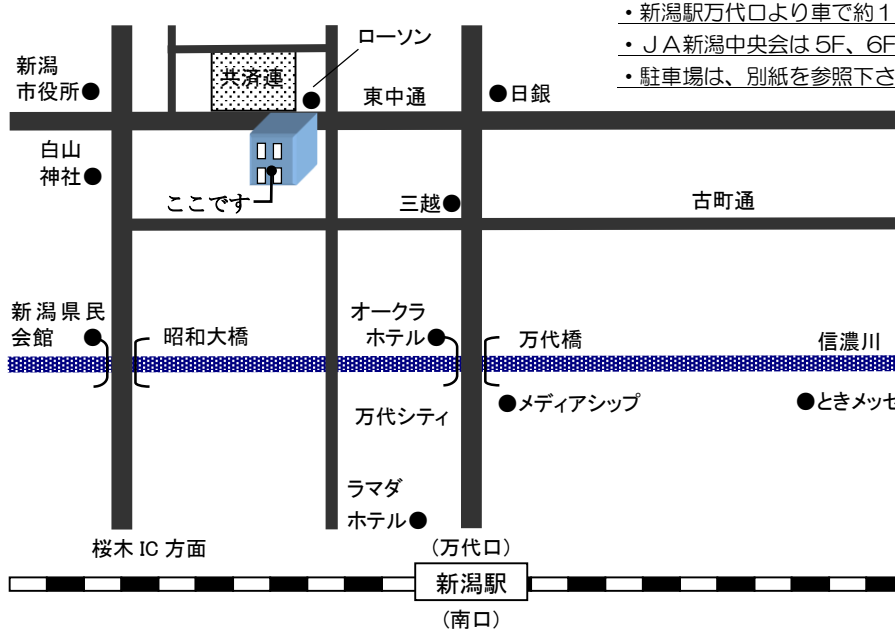

# J A新潟ビル略図

- ・新潟駅万代口より車で約10分です。
- ・J A新潟中央会は5F、6Fです。
- ・駐車場は、別紙を参照下さい。